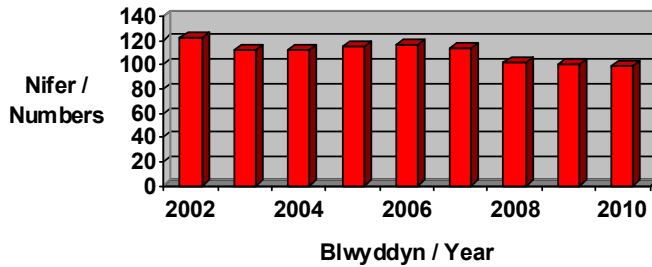

HARBWR ABERMAW HARBOUR

Cymhariaeth o Ystadegau Cychod Comparison of Boat Statistics

	2002	2003	2004	2005	2006	2007	2008	2009	2010
Nifer o Gychod / Number of Boats	122	112	112	115	116	113	102	100	99
Cyfanswm Hydoedd / Total LOA	835.3	781.34	779.36	801.32	848.72	842.29	713.04	734.29	748.22
Cyfartaledd Hyd / Average Length	6.85	6.97	6.95	6.97	7.32	7.45	6.99	7.34	7.56
Cyfanswm Dyfnder / Total Draught	94.14	88.67	89.61	92.45	100.15	101.26	84.47	92.39	87.82
Cyfartaledd Dyfnder / Average Draught	0.77	0.79	0.80	0.80	0.86	0.90	0.83	0.92	0.89

Nifer o Gychod / Number of Boats

Cyfanswm Hydoedd / Total Length

Cyfanswm Dyfnder / Total Draught

Cyfartaledd Hyd / Average Length

Cyfartaledd Dyfnder / Average Draught