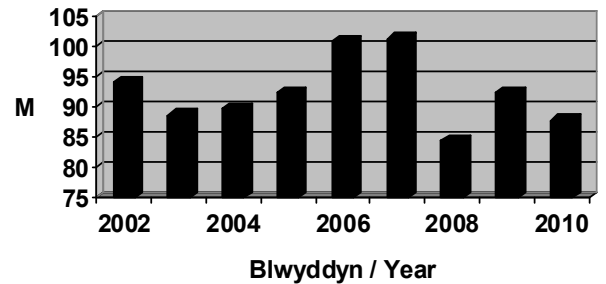

Cyfanswm Dyfnder / Total Draught