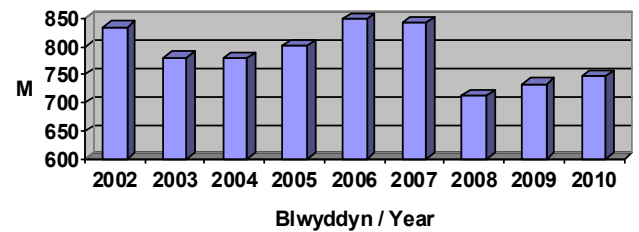

Cyfanswm Hydoedd / Total Length